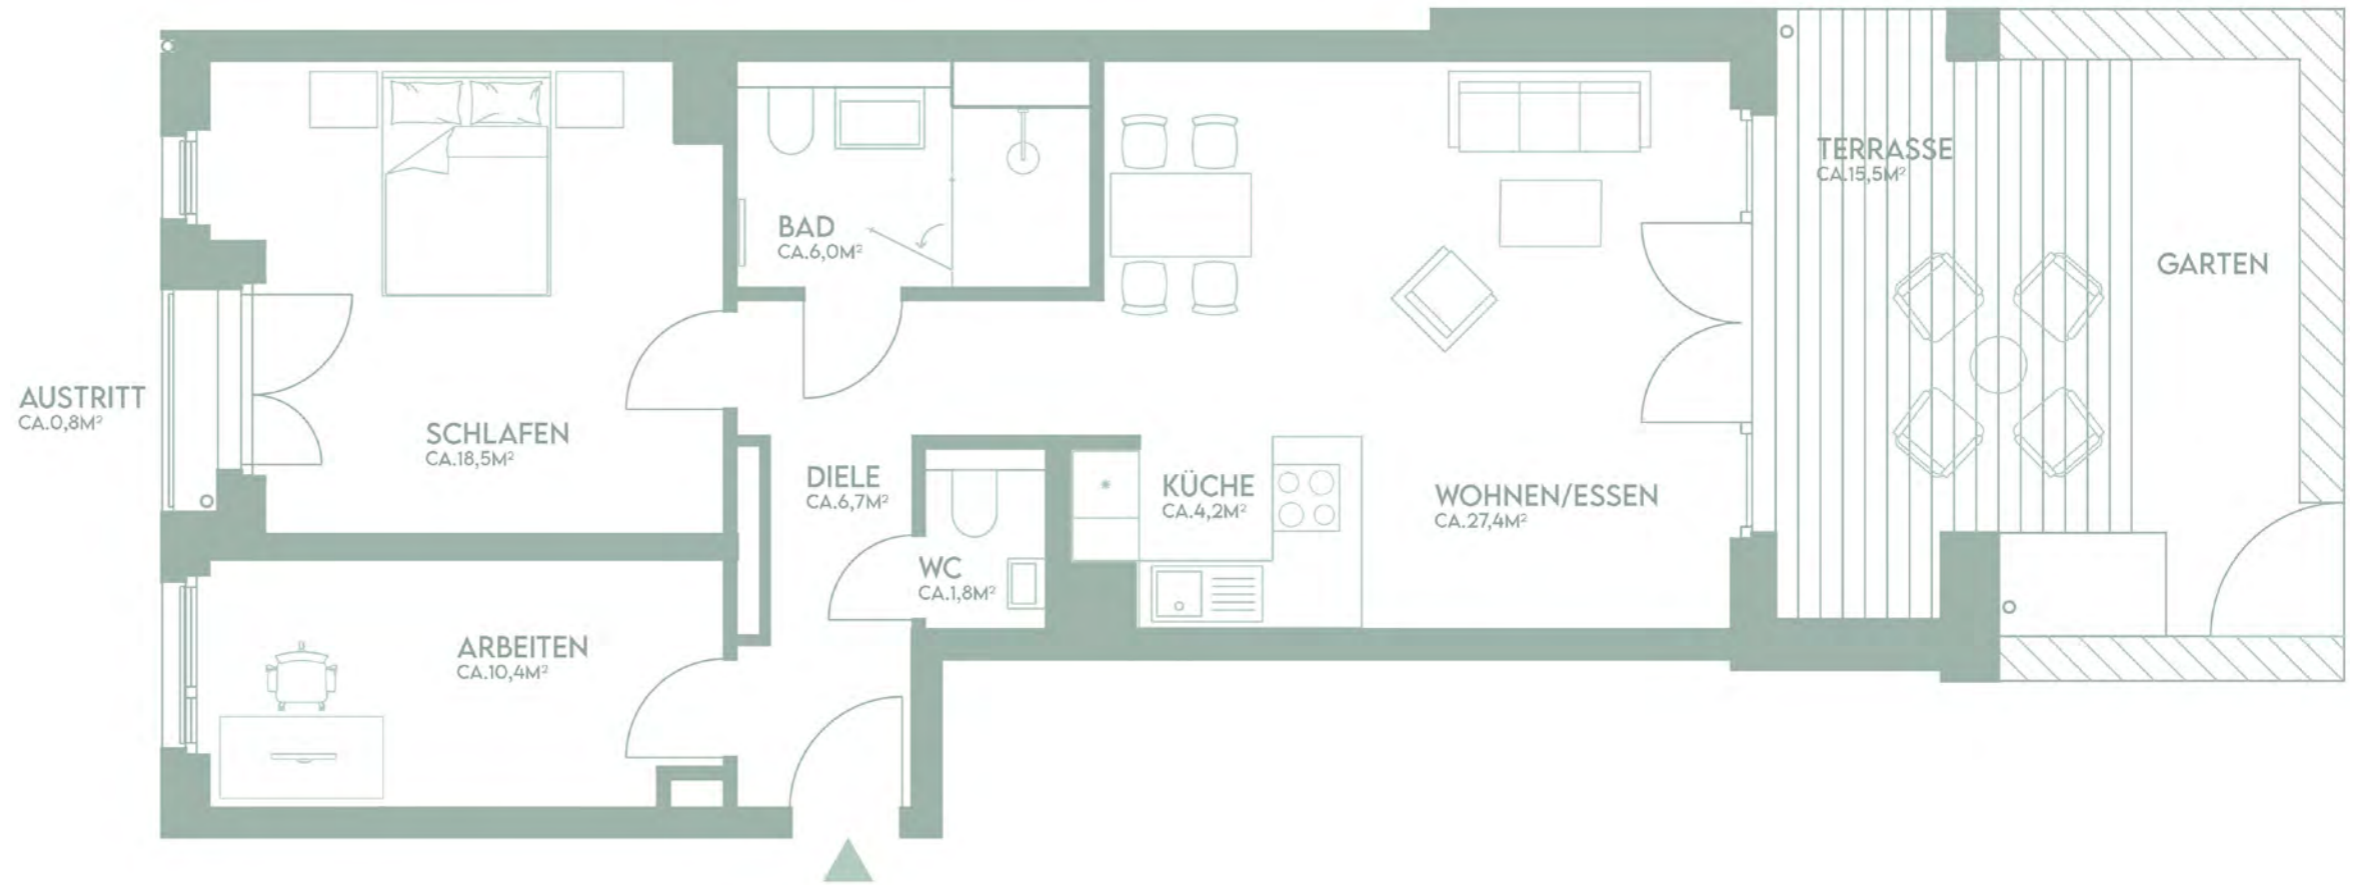

HAUS KONRAD WOHNUNG C01

Erdgeschoss
3 Zimmer - 83,20 m²

FLÄCHENÜBERSICHT

Wohnen/Essen	27,4 m²
Küche	4,2 m²
Schlafen	18,5 m²
Arbeiten	10,4 m²
Bad	6,0 m²
WC	1,8 m²
Diele	6,7 m²
Austritt (50%)	0,8 m²
Terrasse (50%)	15,5 m²
Gesamt	83,20 m²

Vertrieb
info@spormann-realestate.com